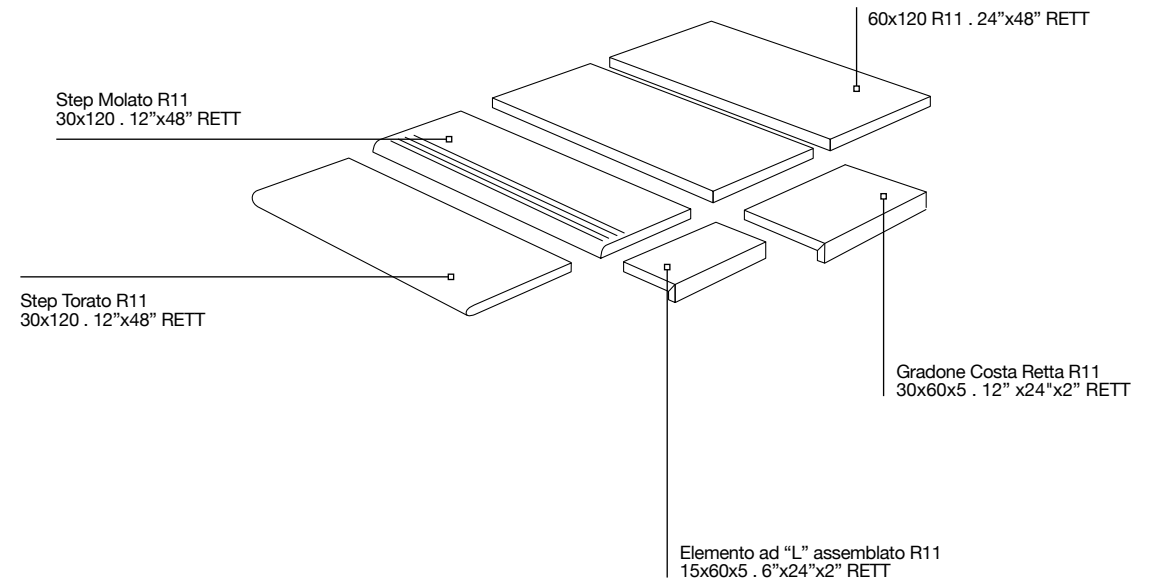

MOSAICI

MOSAICS . MOSAÏQUES . MOSAIKEN . МОЗАИКА

MOSAICO TESSERA

MOSAICO ESAGONA

PEZZI SPECIALI

TRIMS . PIÈCES SPÉCIALES . FORMSTÜCKE . СПЕЦИАЛЬНЫЕ ИЗДЕЛИЯ

PEZZI SPECIALI

TRIMS . PIÈCES SPÉCIALES . FORMSTÜCKE . СПЕЦИАЛЬНЫЕ ИЗДЕЛИЯ

PACKING

	PCS // BOX	SQM // BOX	KGS // BOX	BOXES // PALLET	SQM // PALLET	KGS // PALLET
8,5 MM 5/16"						
100x100 . 40"x40" RETT	2	2,00	38,00	24	48,00	950
9,5 MM 3/8"						
120x120 . 48"x48" RETT	1	1,44	31,00	40	57,60	1300
60x120 . 24"x48" RETT / WAX-RETT	2	1,44	31,00	39	56,16	1229
60x60 . 24"x24" RETT / WAX-RETT / R11 RETT	3	1,08	22,80	40	43,20	928
30x60 . 12"x24" RETT / WAX-RETT / R11 RETT	6	1,08	22,80	40	43,20	928
2 CM 13/16"						
60x120 . 24"x48" RETT R11	1	0,72	32,30	39	28,08	1280