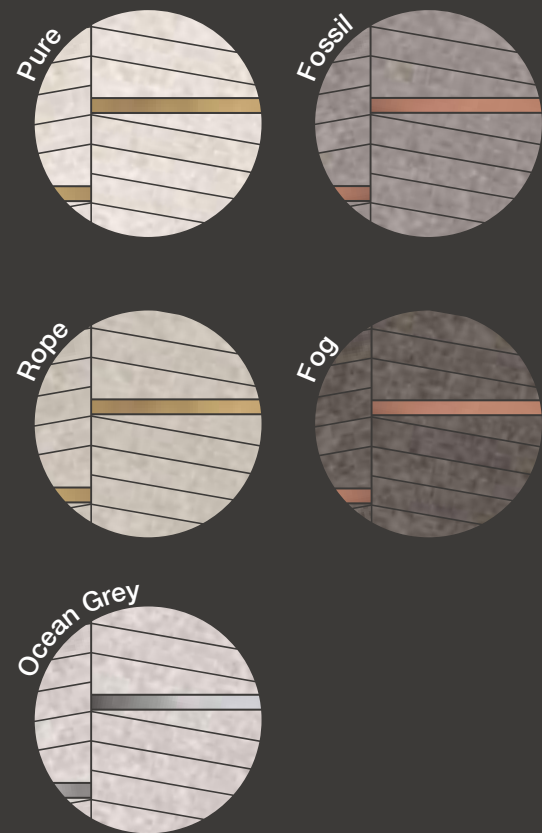

Stripes 30x30

Wall - Fossil 60x120 | Stripes Fossil SX/DX 30x30

Floor - Ocean Grey 120x120