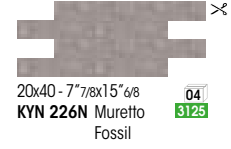

28x28 - 11"x11" **06**
KYN 227N Lisca **3150**
Fossil

30x30 - 11¹/₃x11¹/₃ **33**
KYN 228N Stripes Fossil SX/DX **3195**

20x40 - 7⁷/₈x15⁵/₈ **04**
KYN 226N Muretto **3125**
Fossil