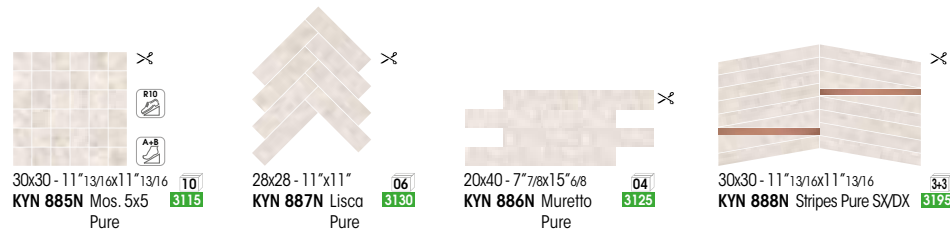

30x30 - 11"13/16x11"13/16
KYN 885N Mos. 5x5 Pure

10
3115

28x28 - 11"x11"
KYN 887N Lisca Pure

06
3130

20x40 - 7"7/8x15"6/8
KYN 886N Muretto Pure

04
3125

30x30 - 11"13/16x11"13/16
KYN 888N Stripes Pure SVDX

33
3195

OUT
WALK
20MM

Amazing size
NEW