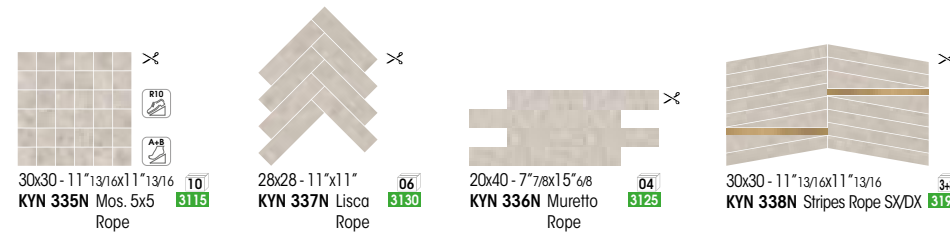

02
1075

30x60 - 11"13/16x23"5/8
KYN 36RT Rope Rettificato

07
1040

60x60 - 23"5/8x23"5/8
KYN 30RT Rope Rettificato

03
1065

SPAZZOLATO

60x120 - 23"5/8x47"1/4
KYN 32SR Rope Spazzolato Rett.

02
1110