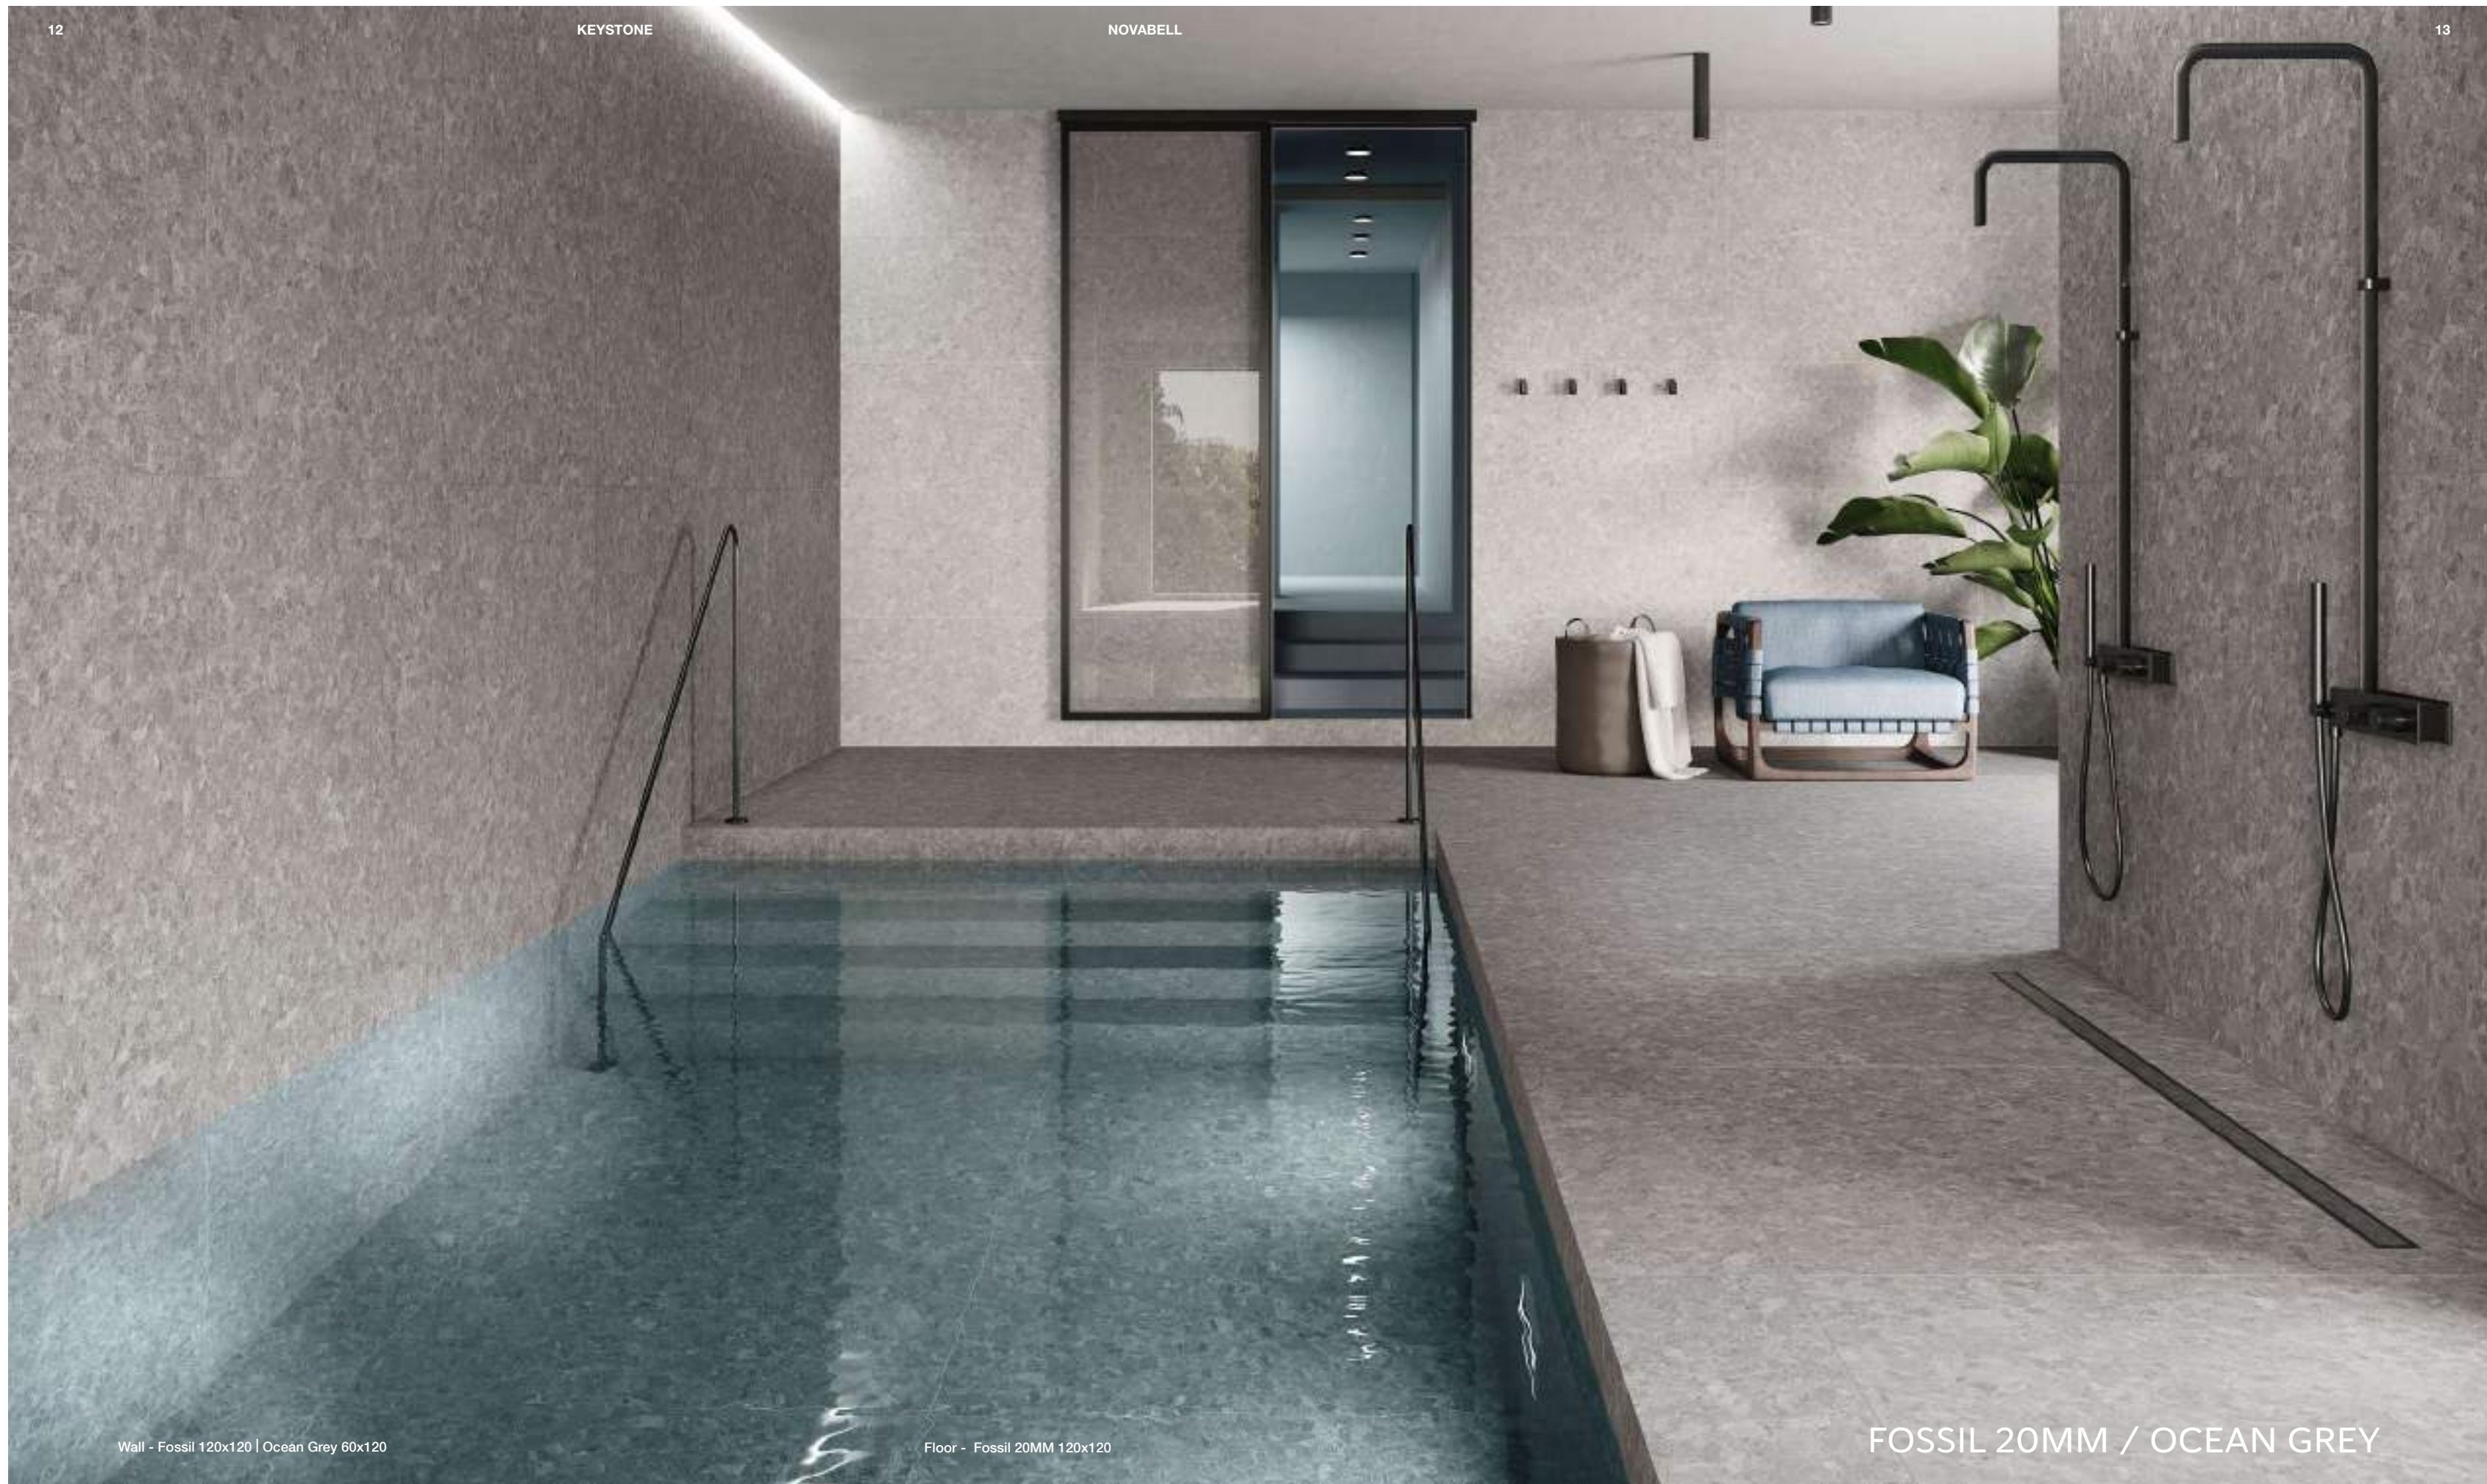

Wall - Fossil 120x120 | Ocean Grey 60x120

Floor - Fossil 20MM 120x120

FOSSIL 20MM / OCEAN GREY