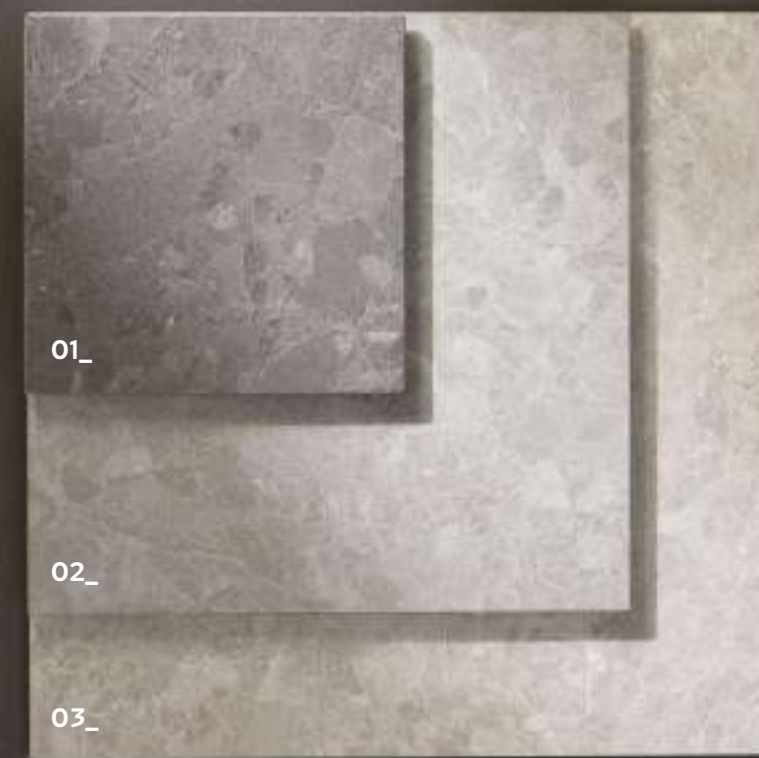

01_ Fossil 03_ Rope 05_ Fog
02_ Ocean Grey 04_ Pure

SPAZZOLATO*

Profondità tattile e visiva per una superficie morbida e luminosa.

Tactile and visual depth in a soft, luminous surface.

Attraverso l'innovativo sistema digitale Deep Tech, prende forma un sofisticato intreccio caratterizzato da una decisa tridimensionalità e dinamici giochi di luce. Questa peculiarità, accentuata nella versione spazzolata, mette in risalto le texture agglomerate e le profondità delle intrusioni minerali.