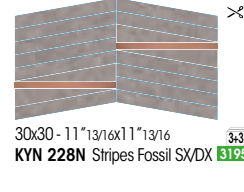

20x40 - 7⁷/₈x15⁵/₈ **04**
KYN 226N Muretto **3125**
Fossil

30x30 - 11¹/₃x11¹/₃ **33**
KYN 228N Stripes Fossil SX/DX **3195**

OUT
WALK
20MM

Amazing size
NEW