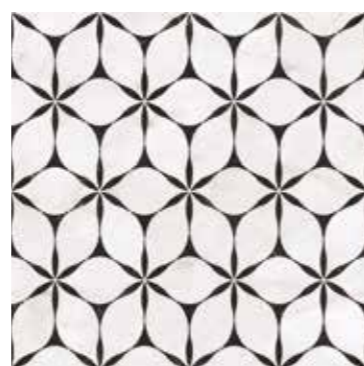

SENSI FANTASY

GRES PORCELLANATO
PORCELAIN TILES

60x120 Lux 3D

8,5 mm

ABACUS

TIPS

FLOWER

SPIDER