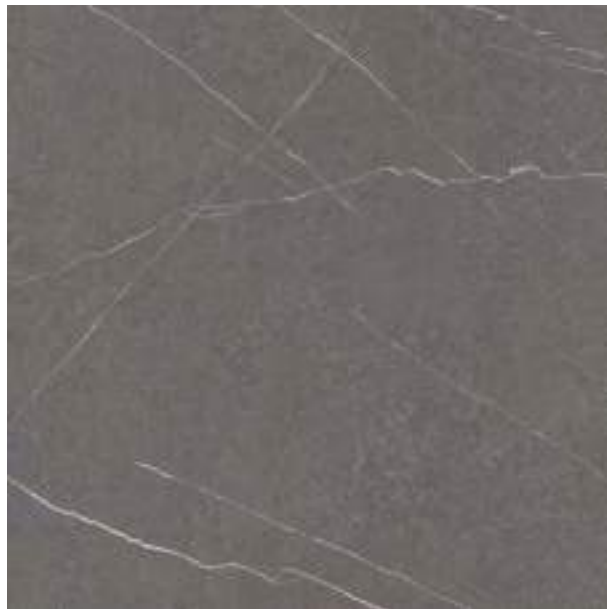

CAPRI DARK
BOSCO DARK

AVAILABLE FORMATS: / FORMATOS DISPONIBLES:

PIECES NAME NOMBRE DE LA PIEZA	SIZES FORMATOS (cm)	WORK SIZE DIMENSIÓN DE FABRICACIÓN (mm)	BOX | CAJA			PALLET | PALET			
			PIECES PIEZAS	sqm m²	MAX AVERAGE WEIGHT PESO MEDIO MÁXIMO (Kg)	BOXES CAJAS	sqm m²	MAX. AVERAGE WEIGHT PESO MEDIO MÁXIMO (Kg)	SIZE PALLET FORMATO DEL PALET (mm)
CAPRI	120x120	1200 x 1200 x 10,7	1	1,440	39,000	36	51,840	1250	1230x1380x760
CAPRI	75x150	750 x 1500 x 9	1	1,125	22,500	42	47,250	1010	900x1560x740
CAPRI	60x120	600 x 1200 x 9	2	1,440	28,000	36	51,840	1092	840x1200x740
BOSCO	60x120	600 x 1200 x 9	2	1,440	28,000	36	51,840	1092	840x1200x740
CAPRI	75x75	750 x 750 x 10,2	2	1,125	25,500	45	50,625	1194	800x1200x890
BOSCO	75x75	750 x 750 x 10,2	2	1,125	25,500	45	50,625	1194	800x1200x890

CAPRI GREY
75x150 cm / 30"x60"
↘

STONE
PIEDRAS