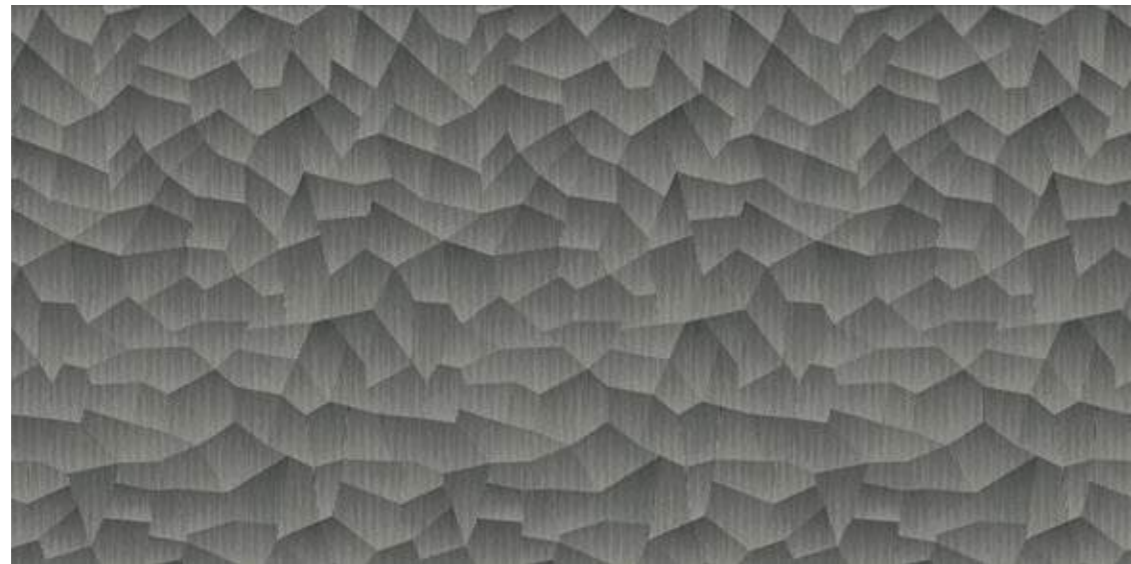

GOOP6 12 [info](#)

60x120 - 24"x48" 6,5