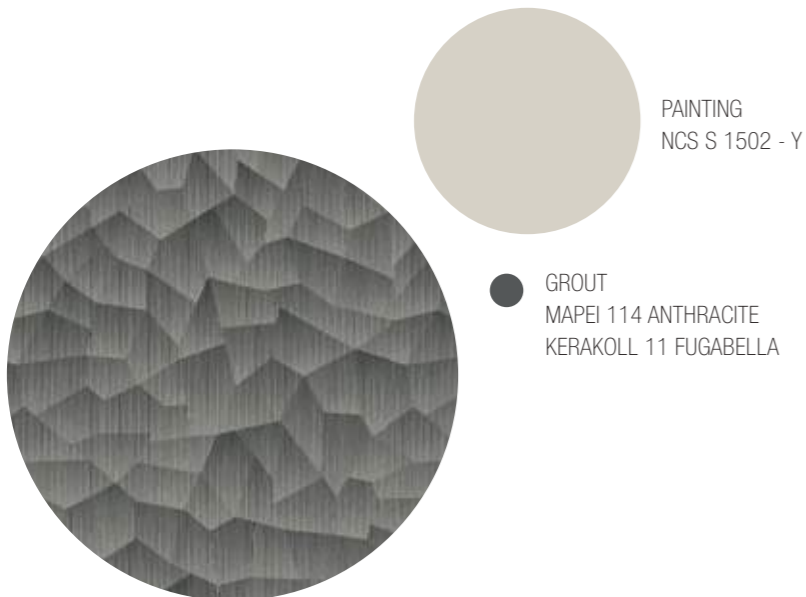

# goop6 12

PAINTING  
NCS S 1502 - Y

GROUT  
MAPEI 114 ANTHRACITE  
KERAKOLL 11 FUGABELLA

LOIRA A