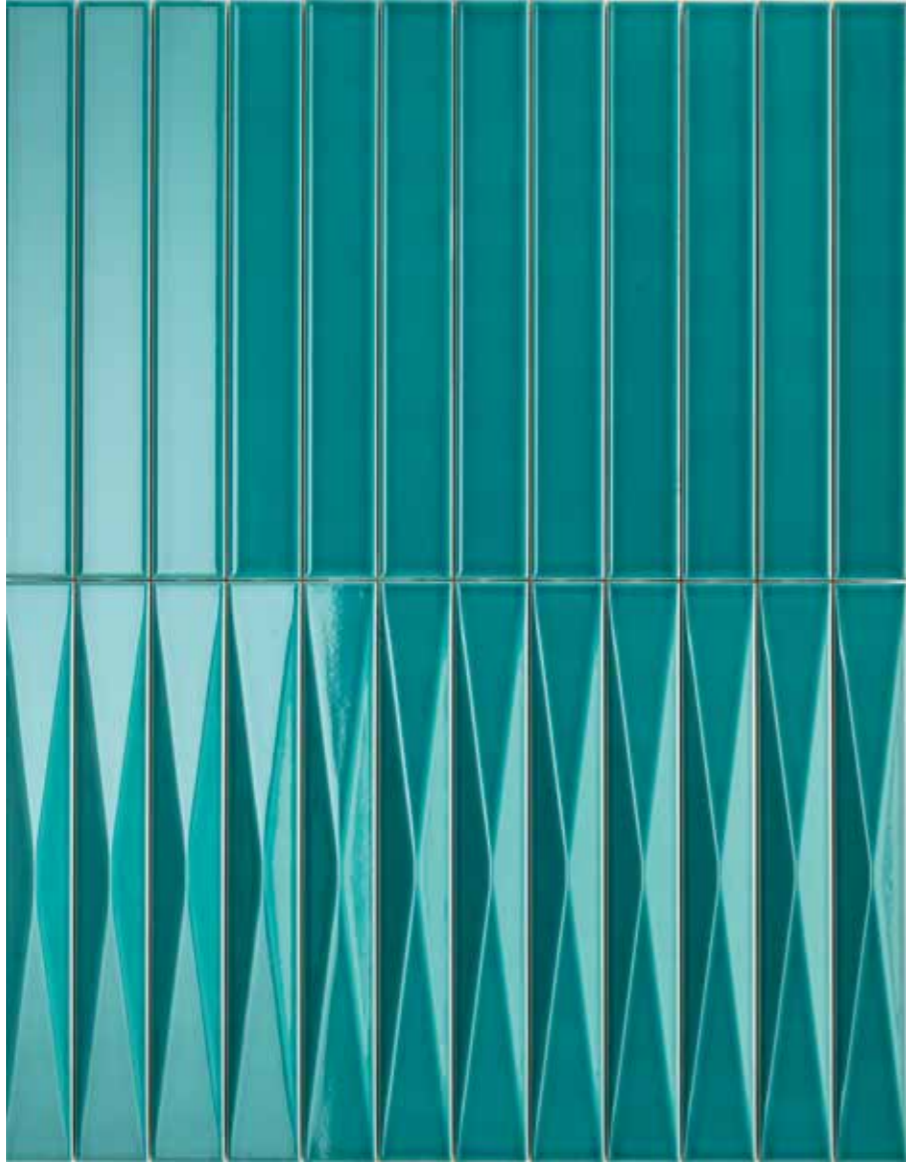

PRISM 4x31,5 - 1,5"x12,4"

Seafoam

FLAT 4x31,5 - 1,5"x12,4"