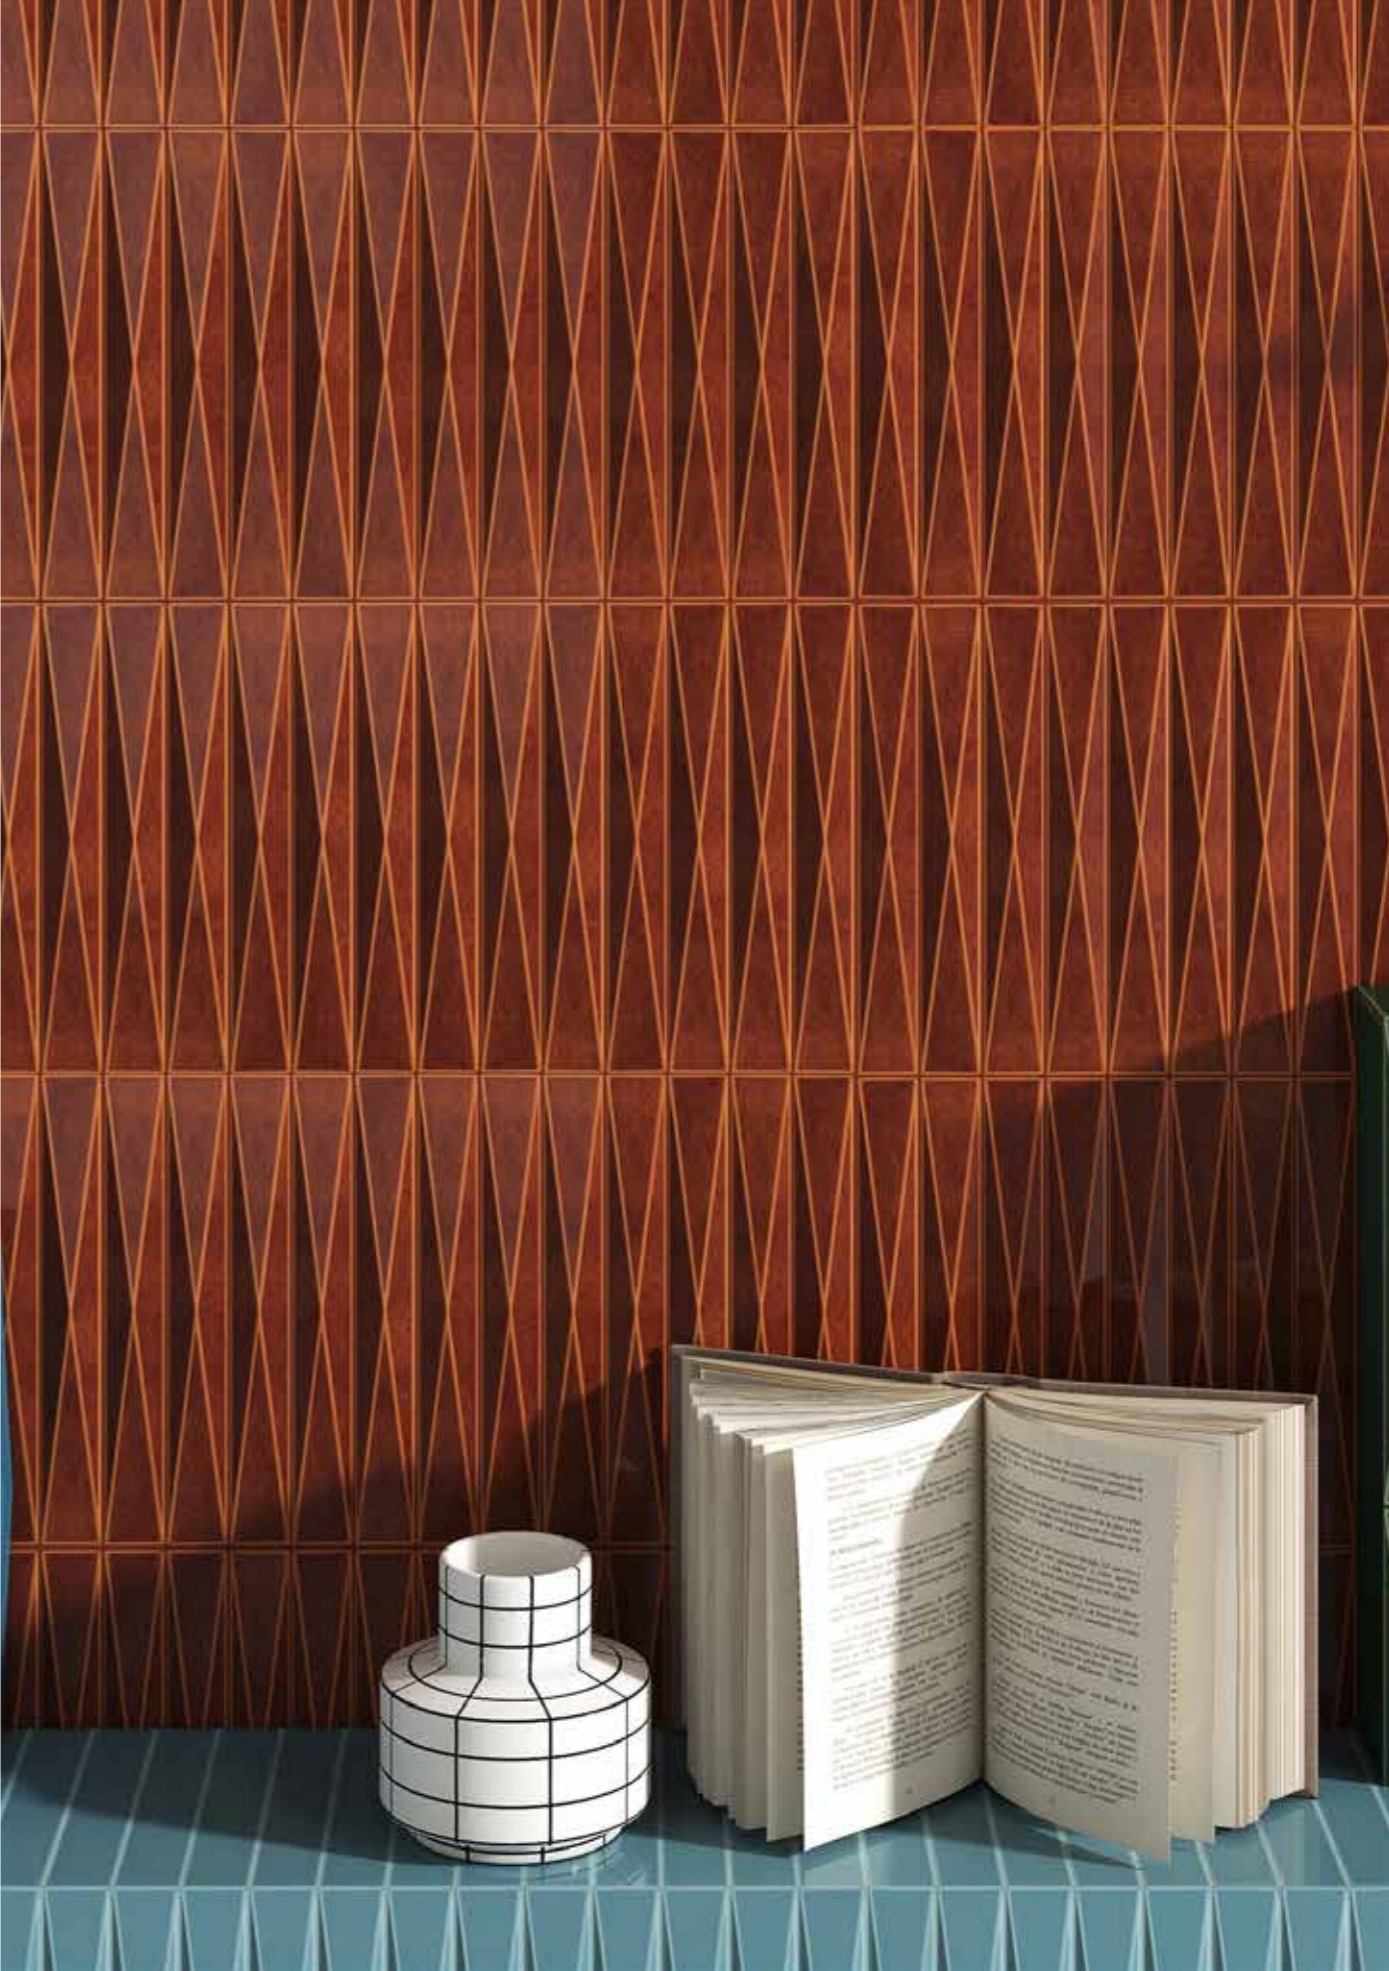

Copper Prism 4x31,5 cm glossy