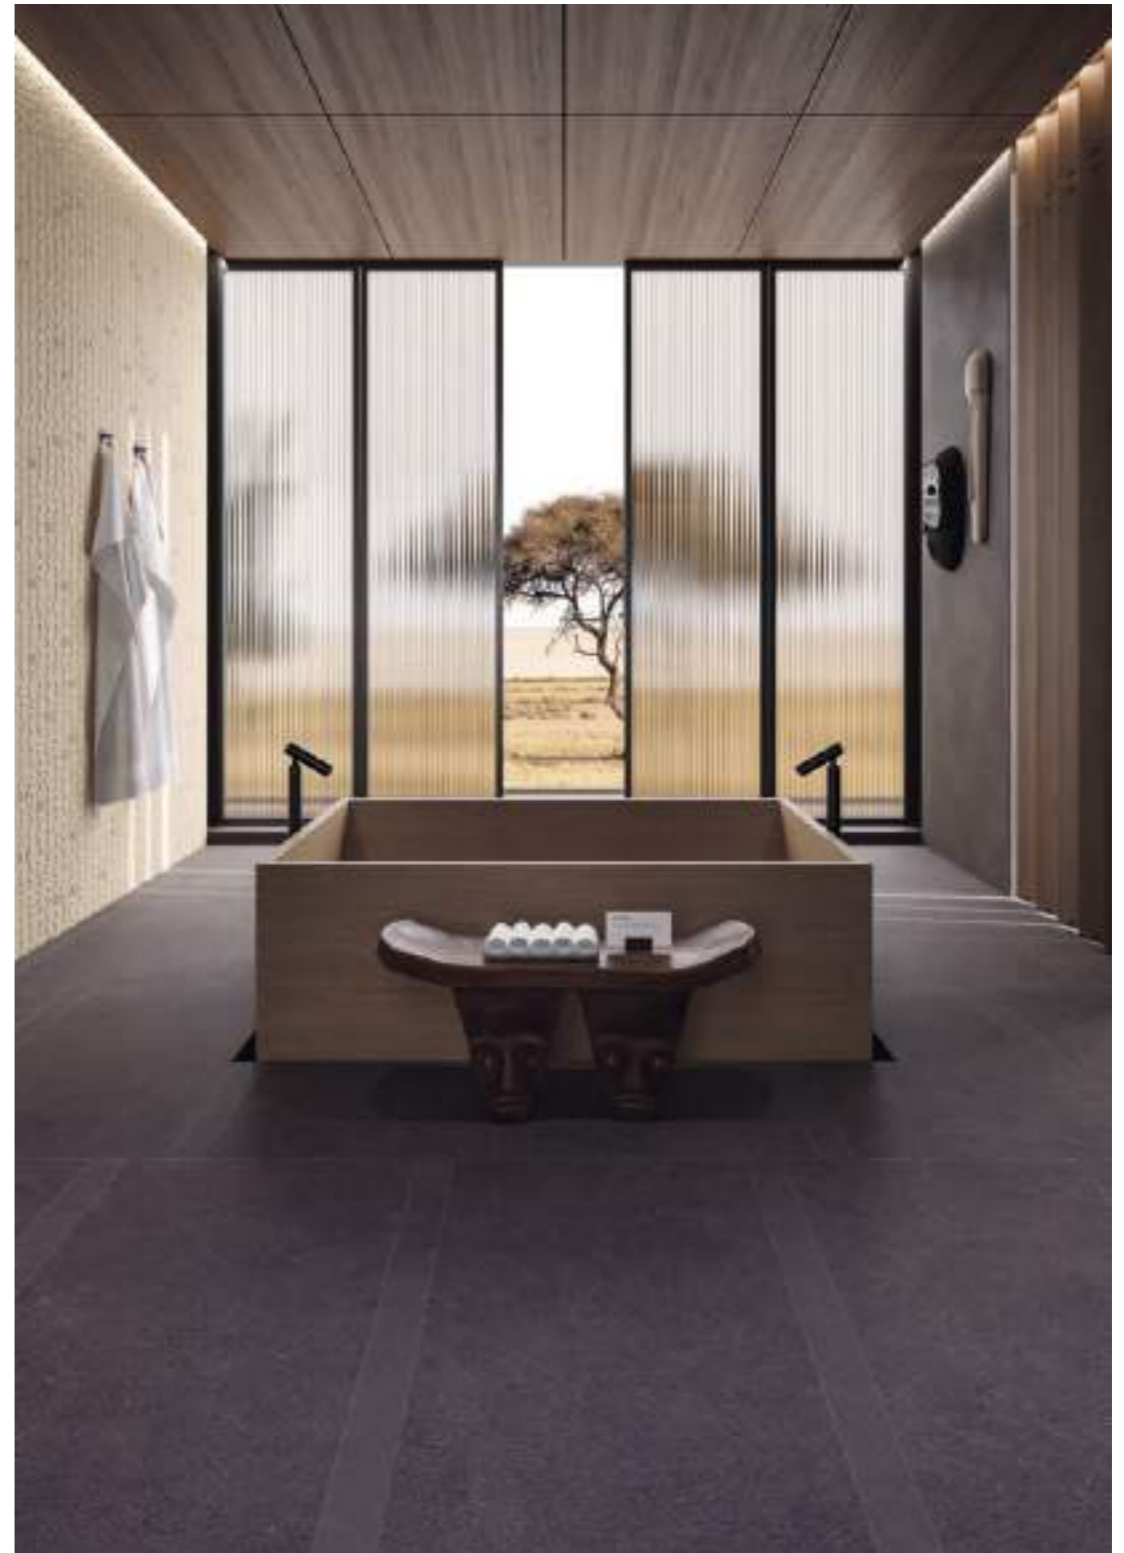

Nok Totem Ebony 6,5x20 3"x8"

Wall Nok Totem Ivory 6,5x20 3"x8" - Floor Nok Grains Ebony 60x120 24"x48" / Nok Ebony 7,5x120 3"x48"